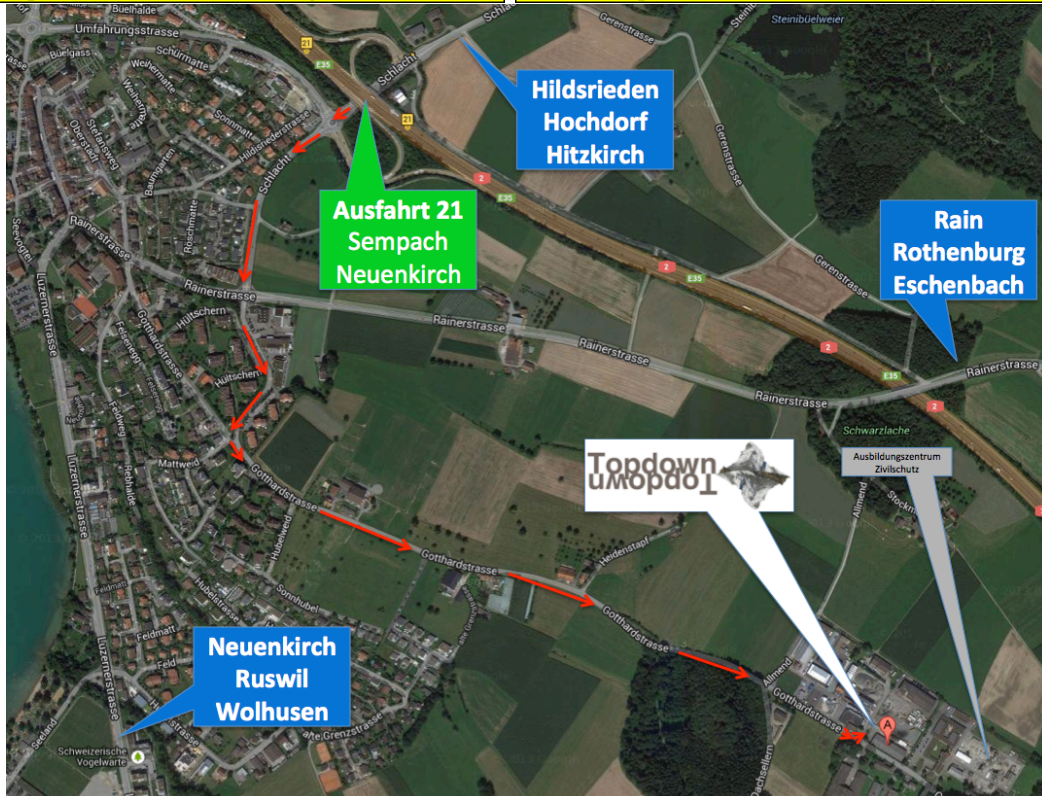

## Wegbeschreibung Lager Sempach / LU

### Ehem. Schnieper Bauunternehmung

Allmend 55  
CH-6204 Sempach / LU

**Abholungen nur gegen vorherige Anmeldung:  
079 / 224 76 44**

Sempach liegt an der Achse Luzern / Dagmarsellen – im Kanton Luzern

Ab Autobahn sind es ca. 1,8km