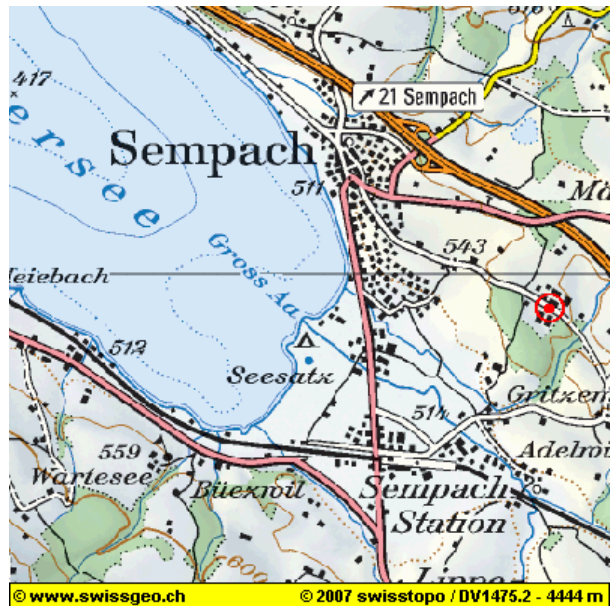

## Wegbeschreibung Lager Sempach / LU

### Ehem. Schnieper Bauunternehmung

Allmend 55  
CH-6204 Sempach / LU

**Abholungen nur gegen vorherige Anmeldung:  
079 / 224 76 44**

Sempach liegt an der Achse Luzern / Dagmarsellen – im Kanton Luzern

Ab Autobahn sind es ca. 1,8km